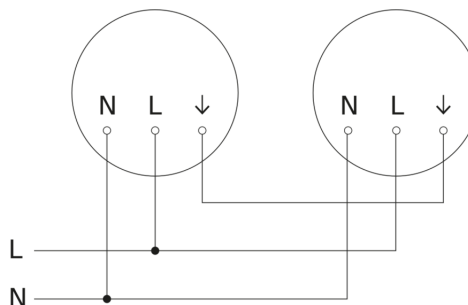

Lampada a sensore per interno LED

RS PRO P3 S

Bianco caldo

EAN 4007841 056148

Art. n. 056148

Lampada a sensore per interno LED

RS PRO P3 S

Bianco caldo
EAN 4007841 056148
Art. n. 056148

Schema elettrico Master

Schema elettrico Master-Master collegamento in rete

Schema elettrico Master-Slave collegamento in rete